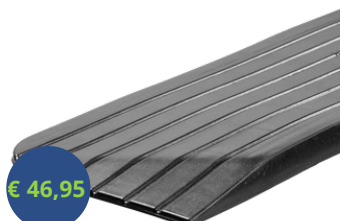

€ 46,95

PRODUCT: #10010071

RUBBEREN DREMPELHULP 2,5 CM - 25 MM

Breedte: 110 cm
Diepte: 20,5 cm
Gewicht: 4,2 kg
Maximaal draagvermogen: 300 kg
Materiaal: gerecycled rubber
Weerbestendig & antislip
Voorzien van grip-profiel
Binnen en buiten toepasbaar
Duurzaam: 100% recyclebaar en onderhoudsvriendelijk