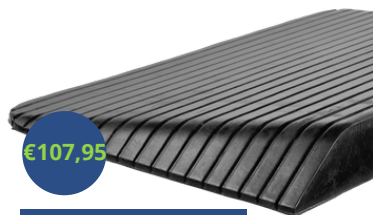

€107,95

PRODUCT: #10010076

**RUBBEREN DREMPELHULP
8,9 CM - 89 MM**

Breedte: 90 cm
Diepte: 53,5 cm
Gewicht: 19,3 kg
Maximaal draagvermogen: 800 kg
Materiaal: gerecycled rubber
Weerbestendig & antislip
Voorzien van grip-profiel
Binnen en buiten toepasbaar
Duurzaam: 100% recyclebaar en onderhoudsvriendelijk