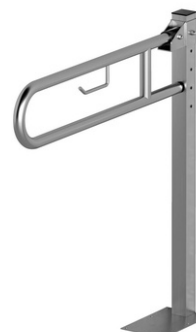

### TOILETBEUGEL OPKLAPBAAR WIT

PRODUCT: #10082024	56,5 cm	€ 57,95
PRODUCT: #10082025	76,5 cm	€ 59,95
PRODUCT: #10082026	76,5 cm met rolhouder	€ 64,95

Materiaal: Gecoat staal  
 Diameter buis: 3,2 cm  
 Afmeting montage plaat: 30 x 13 cm  
 Maximale belasting: 136 kg

### TOILETBEUGEL OPKLAPBAAR RVS

PRODUCT: #10082044	60 cm	€ 129,95
PRODUCT: #10082045	60 cm met rolhouder	€ 139,95
PRODUCT: #10082046	76 cm	€ 149,95
PRODUCT: #10082047	76 cm met rolhouder	€ 159,95

Materiaal: RVS  
 Diameter buis: 3,2 cm  
 Afmeting montage plaat: 25,8 x 7,7 cm  
 Maximale belasting: 100 kg