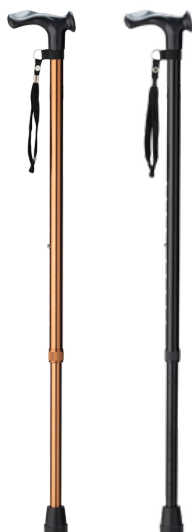

WANDELSTOK MET ANATOMISCH HANDVAT

Hoogte: 75 - 97 cm
Materiaal: Aluminium
Gewicht: 315 gram
Maximale gebruikersgewicht: 110 kg

		BRUIN #10010124	€ 19,95
		ZWART #10010123	€ 19,95
		BRUIN #10010122	€ 19,95
		ZWART #10010121	€ 19,95