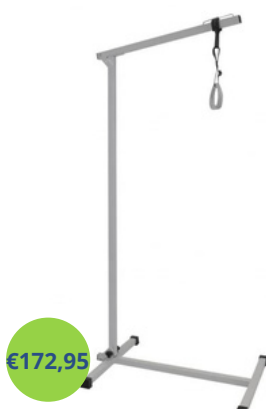

### OPSTAPJE MET HANDGREEP CHROME

Hoogte handgreep: 86 cm  
Hoogte rubberen plateau: 23 cm  
Afmeting plateau: 36 x 28,5 cm  
Maximale belasting: 158 kg

€ 34,95

PRODUCT: #10010034

### INDOOR EN OUTDOOR OPSTAPJE ANTI-SLIP

Afmetingen: 35 x 45 x 9,5 cm  
Maximale belasting: 180 kg

€ 69,95

PRODUCT: #10010086

### OPSTAPJE HEAVY DUTY

Afmetingen: 44 x 35 x 23 cm  
Maximale belasting: 226 kg

€ 172,95

PRODUCT: #430904