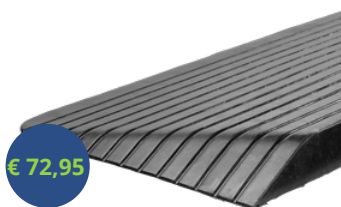

€ 72,95

PRODUCT: #10010074

RUBBEREN DREMPELHULP 6,4 CM - 64 MM

Breedte: 110 cm
Diepte: 41,5 cm
Gewicht: 14,3 kg
Maximaal draagvermogen: 600 kg
Materiaal: gerecycled rubber
Weerbestendig & antislip
Voorzien van grip-profiel
Binnen en buiten toepasbaar
Duurzaam: 100% recyclebaar en onderhoudsvriendelijk