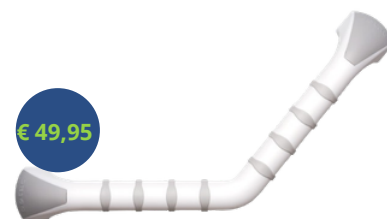

€ 52,95

**ETAC FLAX WANDBEUGEL
30 CM**

Lengte: 30 cm
Afstand tot wand: 5,5 cm
Materiaal: Kunststof
Diameter plaatje: 5,5 cm
Maximale belasting: 100 kg

WIT #81707110

GRIJS #81707310

€ 84,95

**ETAC FLAX WANDBEUGEL
60 CM**

Lengte: 60 cm
Afstand tot wand: 5,5 cm
Materiaal: Kunststof
Diameter plaatje: 5,5 cm
Maximale belasting: 100 kg

WIT #81707120

GRIJS #81707320

€ 49,95

**ETAC HANDY
WANDBEUGEL GEBOGEN**

Lengte: 40 cm
Materiaal: Polypropyleen en aluminium
Maximale belasting: 160 kg

PRODUCT: #80210046

€ 14,95

**DOUCHEMAT/ BADMAT
ANTI-SLIP 53 X 53 CM**

Geschikt voor: Douhecabine,
inloopdouche, badkuip en tegelvloer
Voorzien van gaatjes voor waterafvoer
220 sterke zuignappen aan onderzijde
Materiaal: Rubber

WIT #10010139

BEIGE #10010140

GRIJS #10010141

ZWART #10010142

€ 14,95

**DOUCHEMAT/ BADMAT
ANTI-SLIP 70 X 40 CM**

Geschikt voor: Douhecabine,
inloopdouche, badkuip en tegelvloer
Voorzien van gaatjes voor waterafvoer
220 sterke zuignappen aan onderzijde
Materiaal: Rubber

WIT #10010135

BEIGE #10010136

GRIJS #10010137

ZWART #10010138