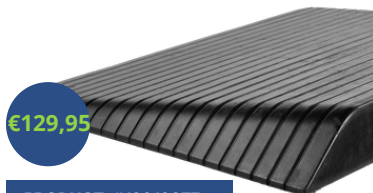

€129,95

PRODUCT: #10010077

**RUBBEREN DREMPELHULP
10,2 CM - 102 MM**

Breedte: 90 cm
Diepte: 60,5 cm
Gewicht: 23,4 kg
Maximaal draagvermogen: 800 kg
Materiaal: gerecycled rubber
Weerbestendig & antislip
Voorzien van grip-profiel
Binnen en buiten toepasbaar
Duurzaam: 100% recyclebaar en onderhoudsvriendelijk