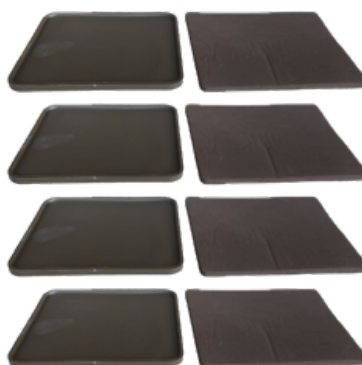

ANTISLIP BODEMS EN SCHUIMPLAATJES SET

4 anti-slip bodems
4 zachte schuimplaatjes
Handig bij los gebruiken van de bedverhogers

	BRUIN	#10010403	€ 8,95
	WIT	#10010404	€ 8,95
	ZWART	#10010405	€ 8,95