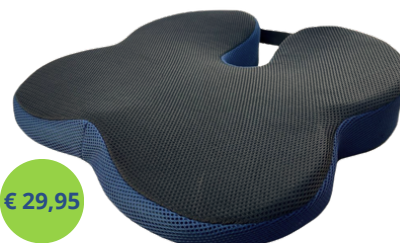

€ 29,95

PRODUCT: #10010159

**STUITKUSSEN
WIGKUSSEN**

Breedte: 43 cm
Diepte: 40 cm
Hoogte: 3 - 8 cm
Gewicht: 620 gram
Max. gebruikersgewicht: 120 kg