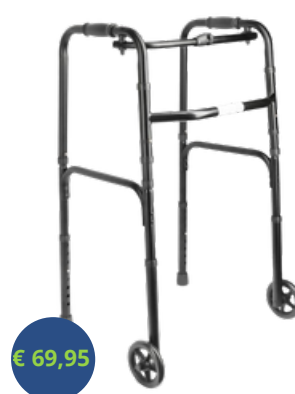

### LOOPREK INKLAPBAAR

Hoogte: 75 - 93 cm  
Materiaal: Aluminium  
Breedte tussen handvatten: 43 cm  
Gewicht: 2,2 kg  
Maximale gebruikersgewicht: 100 kg  
Afmetingen ingeklapt: 77 x 56 x 10 cm

PRODUCT: #10010051

### LOOPREK BRONS INKLAPBAAR

Hoogte: 75 - 93 cm  
 Materiaal: Aluminium  
 Breedte tussen handvatten: 44 cm  
 Gewicht: 2,2 kg  
 Maximale gebruikersgewicht: 100 kg  
 Afmetingen ingeklapt: 77 x 53 x 10 cm

### LOOPREK MET STA-OP FUNCTIE

Hoogte: 72 - 90 cm  
 Materiaal: Aluminium  
 Breedte tussen handvatten: 52 cm  
 Gewicht: 2,3 kg  
 Maximale gebruikersgewicht: 100 kg  
 Afmetingen ingeklapt: 84 x 56 x 10 cm