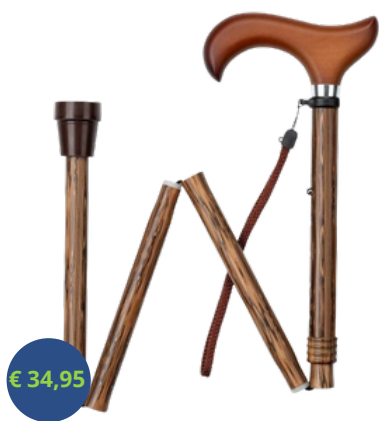

PRODUCT: #10010102

WANDELSTOK OPVOUWBAAR HOUT

Hoogte: 85 - 95 cm
Materiaal: Aluminium
Gewicht: 340 gram
Maximale gebruikersgewicht: 113 kg