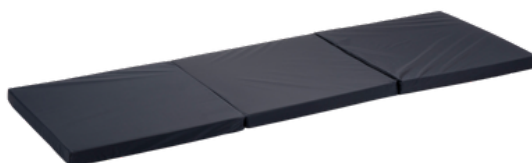

€ 79,95

PRODUCT: #10010170

VALMAT 61 CM

Breedte: 61 cm
Lengte: 183 cm
Hoogte: 5 cm
Gewicht: 2200 gram
Max. gebruikersgewicht: 130 kg
Afmetingen opgevouwen: 61 x 61 x 15 cm