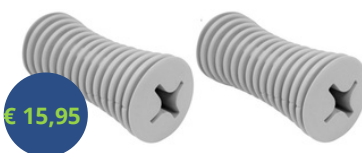

BESTEKVERDIKKERS SET VAN 2

Lengte: 10 cm
Dikte: 4,3 cm
Gewicht: 66 gram per stuk