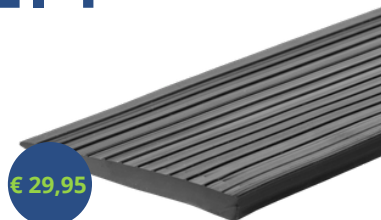

## RUBBEREN DREMPELHULP 0,4 CM - 4 MM

Breedte: 100 cm  
Diepte: 4 cm  
Gewicht: 0,2 kg  
Maximaal draagvermogen: 600 kg  
Materiaal: gerecycled rubber  
Weerbestendig & antislip  
Voorzien van grip-profiel  
Binnen en buiten toepasbaar  
Duurzaam: 100% recyclebaar en onderhoudsvriendelijk  
Eenvoudig op maat te maken met een Stanley mes