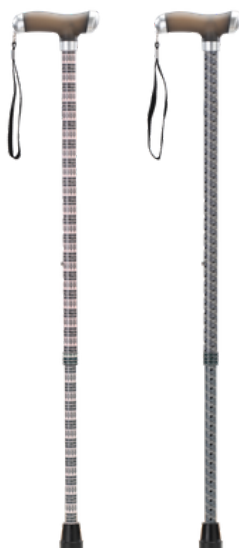

	PRODUCT: #10010062	€ 29,95
	PRODUCT: #10010064	€ 29,95
	PRODUCT: #10010065	€ 29,95
	PRODUCT: #10010066	€ 29,95

**HERDEGEN ADVANCE ELLEBOOGKRUKKEN**

Hoogte: 78 - 101 cm  
Materiaal: Aluminium, polypropyleen en elastomeer  
Buisdiameter: 1,9 cm  
Gewicht: 520 gram per kruk  
Maximale gebruikersgewicht: 140 kg

### WANDELSTOK MET ANATOMISCH HANDVAT

Hoogte: 75 - 97 cm  
 Materiaal: Aluminium  
 Gewicht: 315 gram  
 Maximale gebruikersgewicht: 110 kg

		BRUIN #10010124	€ 19,95
		ZWART #10010123	€ 19,95
		BRUIN #10010122	€ 19,95
		ZWART #10010121	€ 19,95