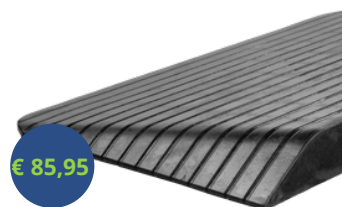

€ 85,95

PRODUCT: #10010075

RUBBEREN DREMPELHULP 7,6 CM - 76 MM

Breedte: 90 cm
Diepte: 45,5 cm
Gewicht: 13,2 kg
Maximaal draagvermogen: 700 kg
Materiaal: gerecycled rubber
Weerbestendig & antislip
Voorzien van grip-profiel
Binnen en buiten toepasbaar
Duurzaam: 100% recyclebaar en onderhoudsvriendelijk